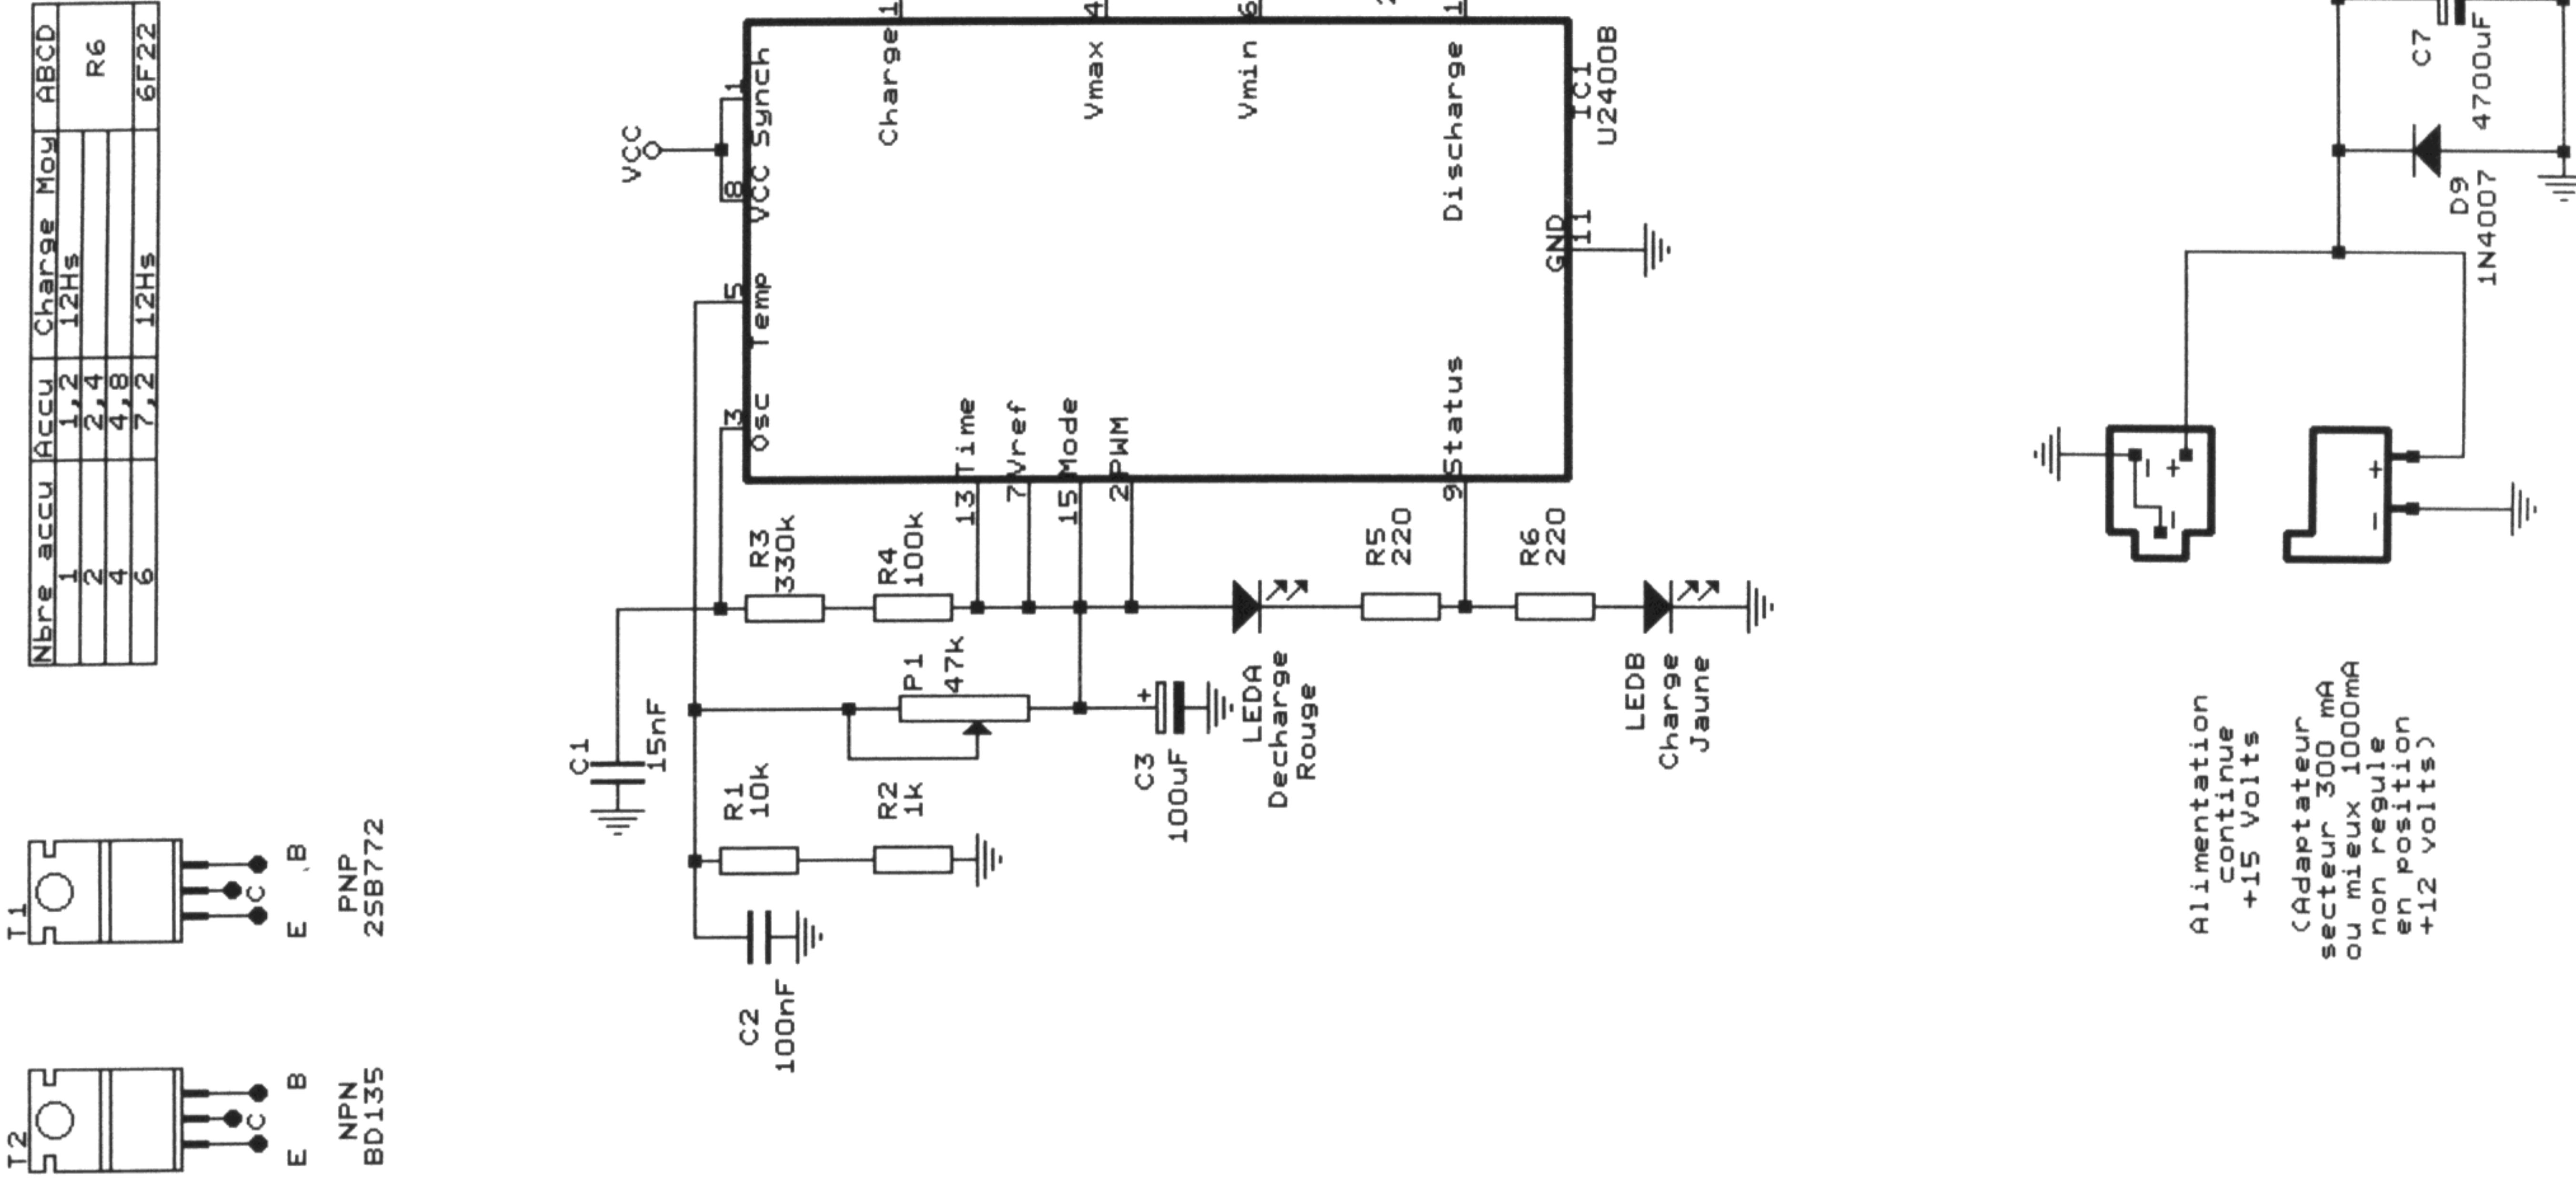

Nbre accu	Accu	Charge Moy	ABCD
1	1,2	12Hs	R6
2	2,4		
4	4,8		
6	7,2	12Hs	6F22

Alimentation continue +15 Volts
 (Adaptateur secteur 300 mA ou mieux 1000mA non regule en position +12 volts)